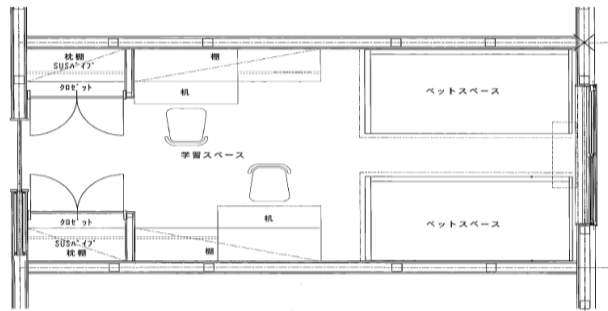

# 近畿大学附属広島高等学校福山校 青雲寮新築

エアコン完備

- 所在地** 広島県福山市佐波町389番地  
(近畿大学附属広島高等学校福山校敷地内)
- 部屋設備** ベッド、机、椅子、クローゼット、エアコン完備  
一室14.9m<sup>2</sup>(9畳)(二人部屋)
- 共用施設** 浴室、トイレ、給湯機、冷蔵庫、洗濯機、  
物干場、自転車置場完備
- OPEN** 平成29年4月  
新入生は4月から入寮できます