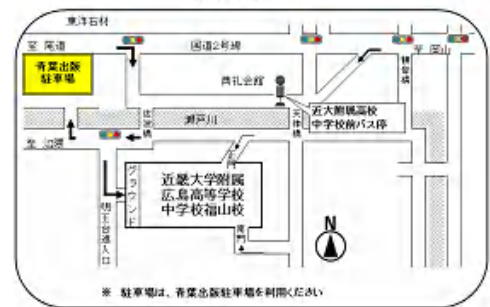

※学園食堂も利用できます。

○お楽しみ抽選会 参加者全員にオリジナルグッズをプレゼント♪  
○入試個別相談コーナー・DVD上映コーナー・施設展示見学

☆体験授業→国語・数学・社会・理科・英語・情報(2教科まで・事前申し込み不要)

☆クラブ体験・見学

※のクラブは  
10:45~参加可能

**体育系:** ※野球部、※ソフトテニス部、※卓球部  
バスケットボール部、バレーボール部、剣道部、  
陸上競技部、空手道部、バドミントン部  
**文化系:** 吹奏楽部、美術部、茶華道部、ボランティア部、  
放送部、演劇部、書道部

※当日の駐車場は、「青葉出版」の駐車場をご利用ください(上図でご確認ください)。

青葉出版からの無料送迎バス(8:40)も運行します。校内(グラウンド)はご利用できません。

ただし、駐車場に限りがございますので、できるだけ公共の交通機関をご利用ください。

※福山駅からの無料送迎バス(8:10)も運行します。

※府中・駅家・浦崎・松永・赤坂・内海・沼隈・幕山方面からの無料送迎バスを運行します。

→乗降場所や時間帯は裏面をご覧ください。