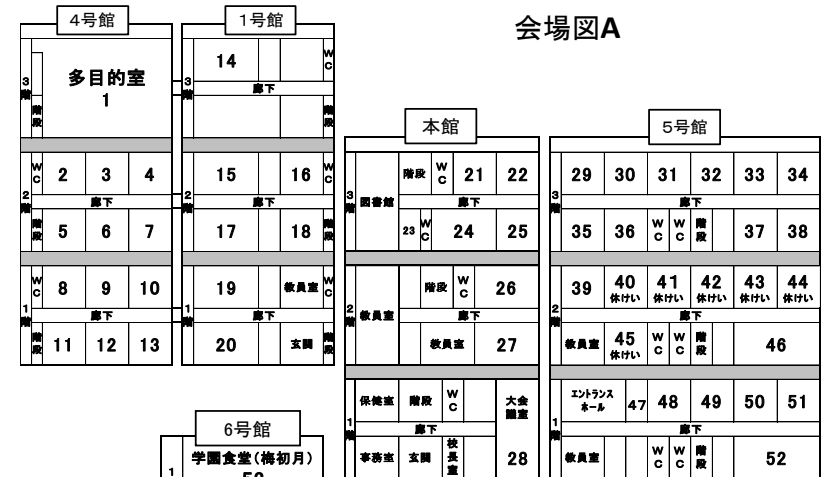

### ステージ発表

13:00～14:00	演劇部	高等学校『昭和みつばん伝 浅草・橋場二丁目物語』	多目的室	A-1
14:10～14:40		中学校『ちいちゃんのかげおくり』		
15:10～15:25	書道パフォーマンス(非公開)			体育館 B-6

### 休けい室

場所	40(3年2組)、41(6年A組)、42(6B)、43(6年D1組)、44(6年D2組)、45(3年1組)、51(3年S組) 53(学園食堂)
----	--

\* 会場図Aに「休けい」と記してある場所です。

### ステージ発表

時間	実施内容	場所	会場図
9:00～10:10	中学1年生全員 合唱『プレゼント』『ONE OF A KIND』、パーカッション	体育館	B-6
	中学校 2年A組 2年A組の奇妙な1日。		
	中学校 2年B組 ミュージカル『桃太郎』		
	中学校 2年C組 パラダイス・オブ・テラー・ポッター		
	中学校 2年D組 『TTR』		
10:40～12:10	中学校3年生 高校1年生	発表順	
		高校1年S組 心絵(映像)	
		高校4年A組 3月9日	
		高校4年D組 証	
		中学3年B組 奏	
		中学3年D1組 糸	
		高校1年1組 天体観測	
		中学3年A組 青いベンチ	
		中学3年D2組 story	
		高校4年B組 tomorrow	
高校4年C組 オレンジ			
13:00～15:00	バンド演奏	バンド演奏	

会場図A

会場図B