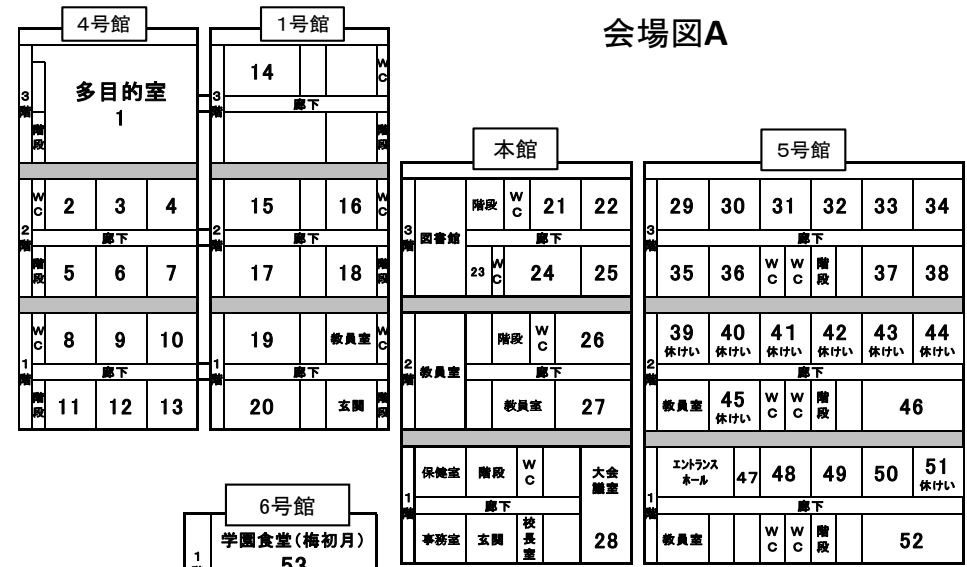

展示(屋外)・飲食店

参加部門	実施内容	区分	実施学年・クラス	場所・料金	会場図			
展示 (屋外)	ゲート	高	1年生全体	本館と5号館、5号館と体育館の間	B-2・5			
	献血(パネル展示)			体育館西側	B-7			
飲食店	おいしいでっちゃんキャンディー(わたがし)	高	3年1組	体育館西側	100・50円	B-5		
	ピザの解凍、はじめました。(ピザ)	高	6年A組		150円			
	オクトパシーフライ(あげたこ)	高	6年B組		150円			
	ポテぞき(フライドポテト)	高	6年C組		150円			
	受けとめてKSK ~串 健司~ (串焼き)	高	6年D1組		50円			
	FOOOOOO!!RANKFURT! (フランクフルト)	高	6年D2組		150円			
	八幡商店(アイス)	高	3年S組		100円			
	かき氷(11:30~15:00)	保護者	中学2年生PTA		50円			
	お餅・みたらし団子	保護者	高校1年生PTA		100・50円		本館東	B-1
	餅つきパフォーマンスを10時45分と13時45分の2回実施!	保護者	高校1年生PTA					
焼きそば、ピラフ	保護者	高校2年生PTA	200円					
カレーライス	保護者	高校3年生PTA	250円					
ジュース	中・高	生徒会	5号館入口	150円	B-3			
お茶会	クラブ	茶華道部	作法室	200円	A-25			

ステージ発表

☆吹奏楽部・書道部の発表は、非公開のため、許可証のない方は観覧できません。あらかじめご了承ください。					
8:50~	吹奏楽部(盛りあがらなげりや意味がない~近福祭におじゃマップ~)	「もののけ姫」セレクションほか	体育館	B-6	
9:50	書道部(書道パフォーマンス~星の王子さま~)	星の王子さま			
13:45~14:45	演劇部	ワタシタチカラ	多目的室	A-1	

休けい室

場所	39(3年1組)、40(6年A組)、41(6年B組)、42(6年C組)、43(6年D1組)、44(6年D2組)、45(第6演習室)、51(3年S組)、53(学園食堂)

ステージ発表

時間	実施内容	場所	会場図
10:20~11:30	中学1年生全員 合唱(We'll Find The Way~はるかな道へ 結一ゆいー 中学2年生全員 そーれソーラン!	体育館	B-6
12:00~13:30	『合唱コンクール』 中学校3年生 高校1年生		
発表順 高校4年B組 Secret base ~君がくれたもの~ 中学3年A組 WINDING ROAD 中学3年D2組 ひまわりの約束 高校1年1組 愛唄 中学3年D1組 青いペンチ 高校4年D2組 友~旅立ちの時~ 高校4年D1組 今、咲き誇る花たちよ 高校4年A組 ハナミズキ 中学3年B組 チェリー 高校1年S組 世界に1つだけの花			
14:10~14:50	高校生有志 有志(ダンス・バンド)		

会場図B