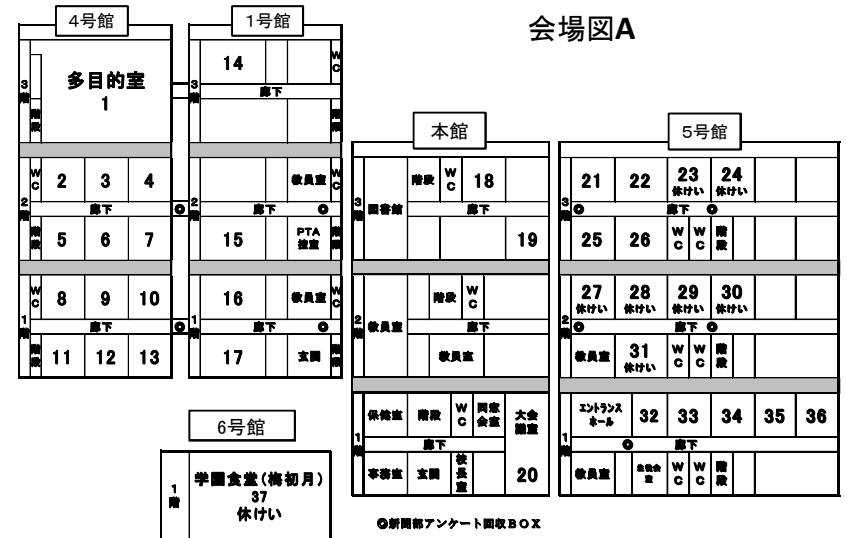

展示(屋外)・飲食店

参加部門	実施内容	区分	実施学年・クラス	場所・料金	会場図
展示(屋外)	巨大製作(ちよっと上を見上げてみよう!)	高	1年生全体	本館と5号館隣り廊下3階及び正門坂上	B-②と受付付近
	あなたの心を届けませんか...ペットボトルキャップをワクテンに...	クラブ	ボランティア部	本館西側	B-③
	献血(パネル展示)			体育館西側	B-⑥
飲食店	宮島~鳥肉焼いちゃいました~	高	3年1組	50円	B-④
	ピザ盛	高	6年A組	150円	
	君の揚袖をたべたい	高	6年B組	150円	
	ジャンボ フランク made in かつし	高	6年C組	150円	
	僕たちが揚げました	高	6年D組	150円	
	ごっくんすれバー	高	3年S組	150円	B-①
	かき氷(11:30~15:00)	保護者	中学2年生PTA	50円	
	ホットドック、タピオカドリンク・ティソーダ	保護者	高校1年生PTA	100・150円	
	ソース焼きそば	保護者	高校2年生PTA	200円	
	カレーライス	保護者	高校3年生PTA	250円	
ジュース	中・高	生徒会	本館西側	150円	B-③
お茶会	クラブ	茶華道部	作法室	200円	A-19

ステージ発表

★吹奏楽部・書道部・高校2年生の発表は、非公開のため、許可証のない方は観覧できません。あらかじめご了承ください。				
9:05~9:55	吹奏楽部(Wer'e Perfect Brass!! With K)	体育館	B-⑤	
	書道部(書道パフォーマンス)			
10:15~11:45	高校2年生ステージ(①5D2 ②5A ③21 ④5D1 ⑤2S)			
13:00~14:00	演劇部上演	多目的室	A-1	

休けい室

場所	23(1年1組)、24(1年2組)、27(第6演習教室)、28(3年1組)、29(6年A組)、30(6年B組)、31(第5演習教室)、37(学園食堂)
----	---

ステージ発表

時間	実施内容	場所	会場図	
9:30~10:10	中学1年生全員	体育館	B-⑤	
	合唱『大切なもの』 英語合唱・リコーダー『エーデルワイス』			
中学2年生全員	ソラーン!			
10:30~12:20	『合唱コンクール』 中学校3年生 高校1年生			中学3年A組 『Story』
				中学3年D1組 『3月9日』
				高校4年B組 『この闇を照らす光の向こうに』
				高校4年D2組 『空も飛べるはず』
				高校1年S組 『宙船』
				高校1年1組 『何度でも』
				高校1年2組 『奏』
		高校4年D1組 『今咲き誇る花たちよ』		
		高校4年A組 『蕾』		
		中学3年D2組 『ハナミズキ』		
中学3年B組 『空も飛べるはず』				
13:00~14:40	中高校生有志	有志ステージ(バンド・エレクトーン・軽音楽・ギター)		

会場図B