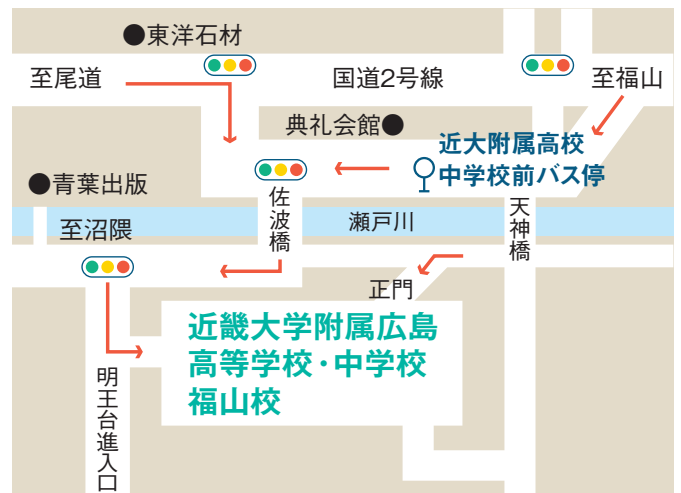

施設見学

学校紹介

クラブ見学

体験授業

……など、その他たのしいコーナーが盛りだくさん!!

参加申込について

※本校のホームページからお申し込みください。

〆切は7月5日(金)とします。

※当日体調が優れない方の参加はご遠慮ください。

事前申し込みなしの当日参加もできますが、準備の都合上、
できるだけ事前申し込みをお願いしております。

※福山駅南側からの送迎バスがあります。

(アイネスフクヤマ横または福山郵便局横)

・行き(駅発)8:20

・帰り(学校発)11:40、12:40

事前予約は不要です。

※お車で越しの際は、本校のグラウンドに駐車してください。

※駐車場の数に限りがあるため、バスの利用やお車で送迎も
ご検討ください。

※上履き(スリッパ)、くつ袋、筆記用具をご持参ください。

※天候やその他の理由により、日程・内容等を変更する場合が
あります。行事の時期が近づきましたら本校ホームページを
ご確認ください。

HPからの
申込みはコチラ